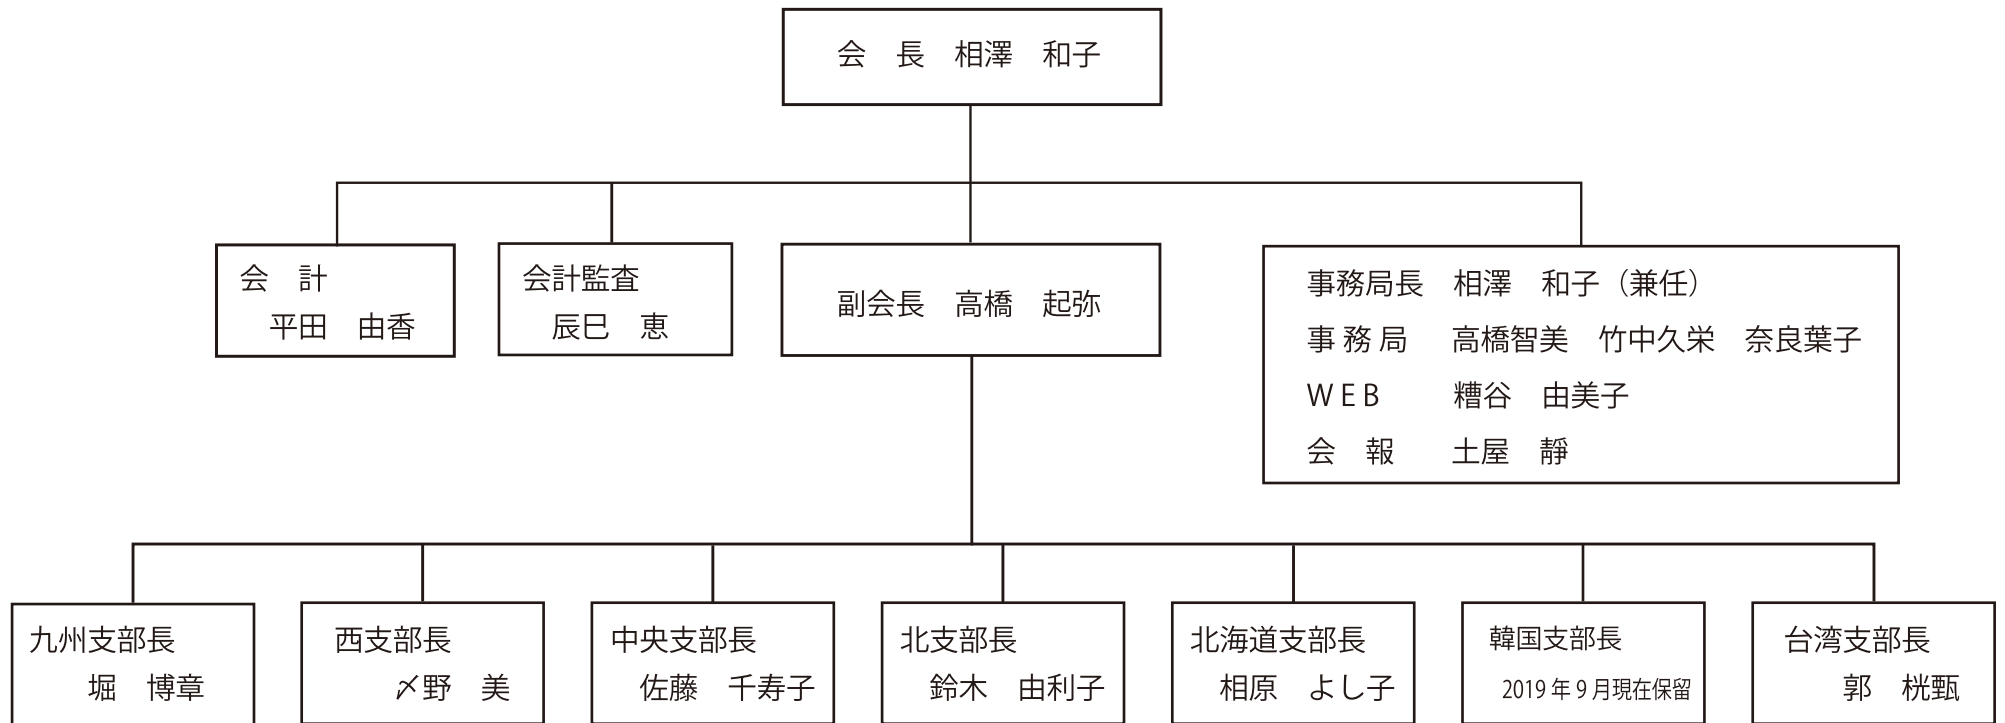

日本ドールハウス協会 組織図

2019.09.01

九州エリア
福岡県 佐賀県
長崎県 熊本県
大分県 宮崎県
鹿児島県

近畿エリア
三重県 滋賀県
京都府 大阪府
兵庫県 奈良県
和歌山県 徳島県
香川県 愛媛県
高知県
中国エリア
鳥取県 島根県
岡山県 広島県
山口県

関東エリア
埼玉県 千葉県
東京都 神奈川県
富山県 石川県
茨城県 栃木県
群馬県 福井県
山梨県 長野県
岐阜県 静岡県
愛知県

東北エリア
青森県 岩手県
秋田県 宮城県
山形県 福島県
新潟県

北海道エリア